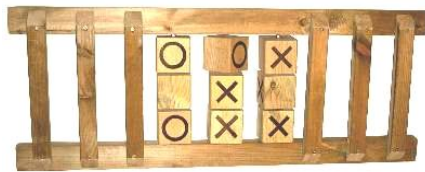

## Veiligheids hekjes

- normaal model €40,-
- hoog model 86 cm €59,-
- model met X-O spel €55,-