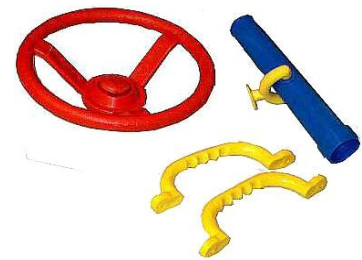

Maatschets van Het Speelkasteel

Brede klimwand

Compleet met klimgouw €15,-

Indien U zelf Het Speelkasteel bij ons ophaalt ontvangt U een pakket accessoires t.w.v. €45,-

Bezoek onze showtuin voor meer info