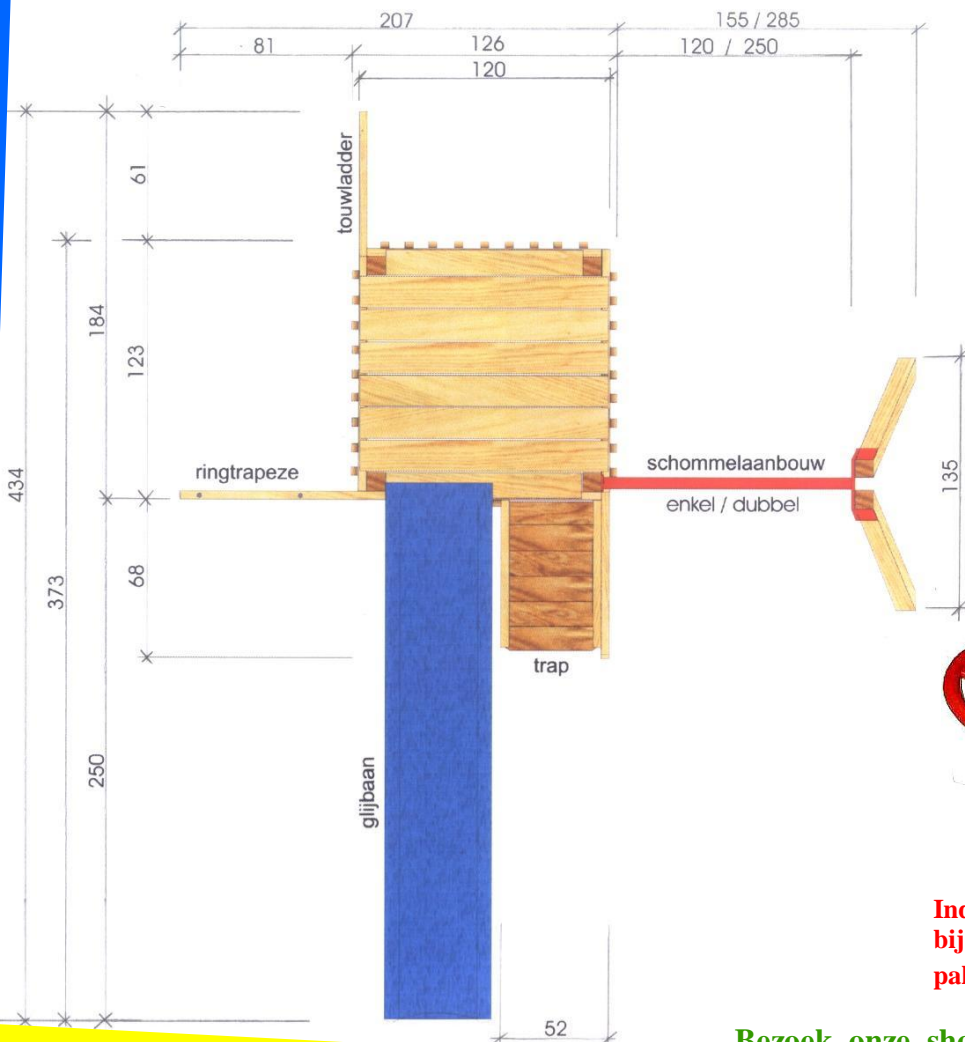

Maatschets van Het Speelkasteel

Brede klimwand

Compleet met klimgouw €15,-

Indien U zelf Het Speelkasteel bij ons ophaalt ontvangt U een pakket accessoires t.w.v. €45,-

Bezoek onze showtuin voor meer info