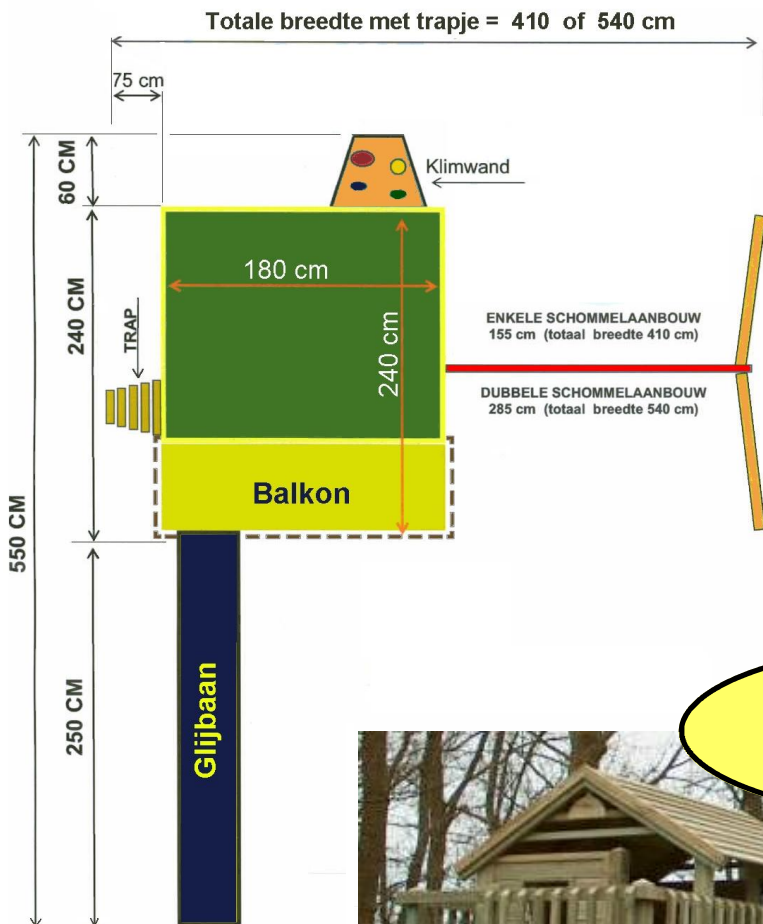

## Het Speeljuweel Basis bestaat uit:

- speelvloer 180 x 180 cm op beganegrond.
- veilige trap met vlake antisliptreden
- trapleuning
- Plateau van 28mm dik 240 x 180 cm
- speelhuis begane grond 180 x 180 cm
- balkon 180 x 60 cm
- klimwand met klimgrepen en touw
- kunststof glijbaan 295 cm lang.
- totale hoogte van het speeljuweel is 330 cm

**Aanbieding**  
 Toren + onderhuis **€1948,-**

Optioneel = onderhuisje dicht ipv hekjes  
 8 wandpanelen incl deurtje en 2 ramen  
 Meerprijs is €549,- euro

Toren met glijbaan  
**€1699,-**

**Houten schommelaanbouw:**  
 - Dubbel €140,- excl. accessoires  
 - Enkel €120,- excl. accessoires  
 Compleet met grondankers