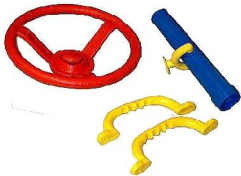

VOORJAARS AANBIEDING 2012

- Basistoren met glijbaan €1399,-
- Toren m hekjes rond onderhuis €1699,-
  incl. bankjes tafeltje en glijbaan
- Meerprijs van dubbele schommel €210,-*
- Meerprijs enkele schommel €179,-*

* groen of blauw incl. schommelplanken en betonpoeren t.b.v bodenverankering

Gratis